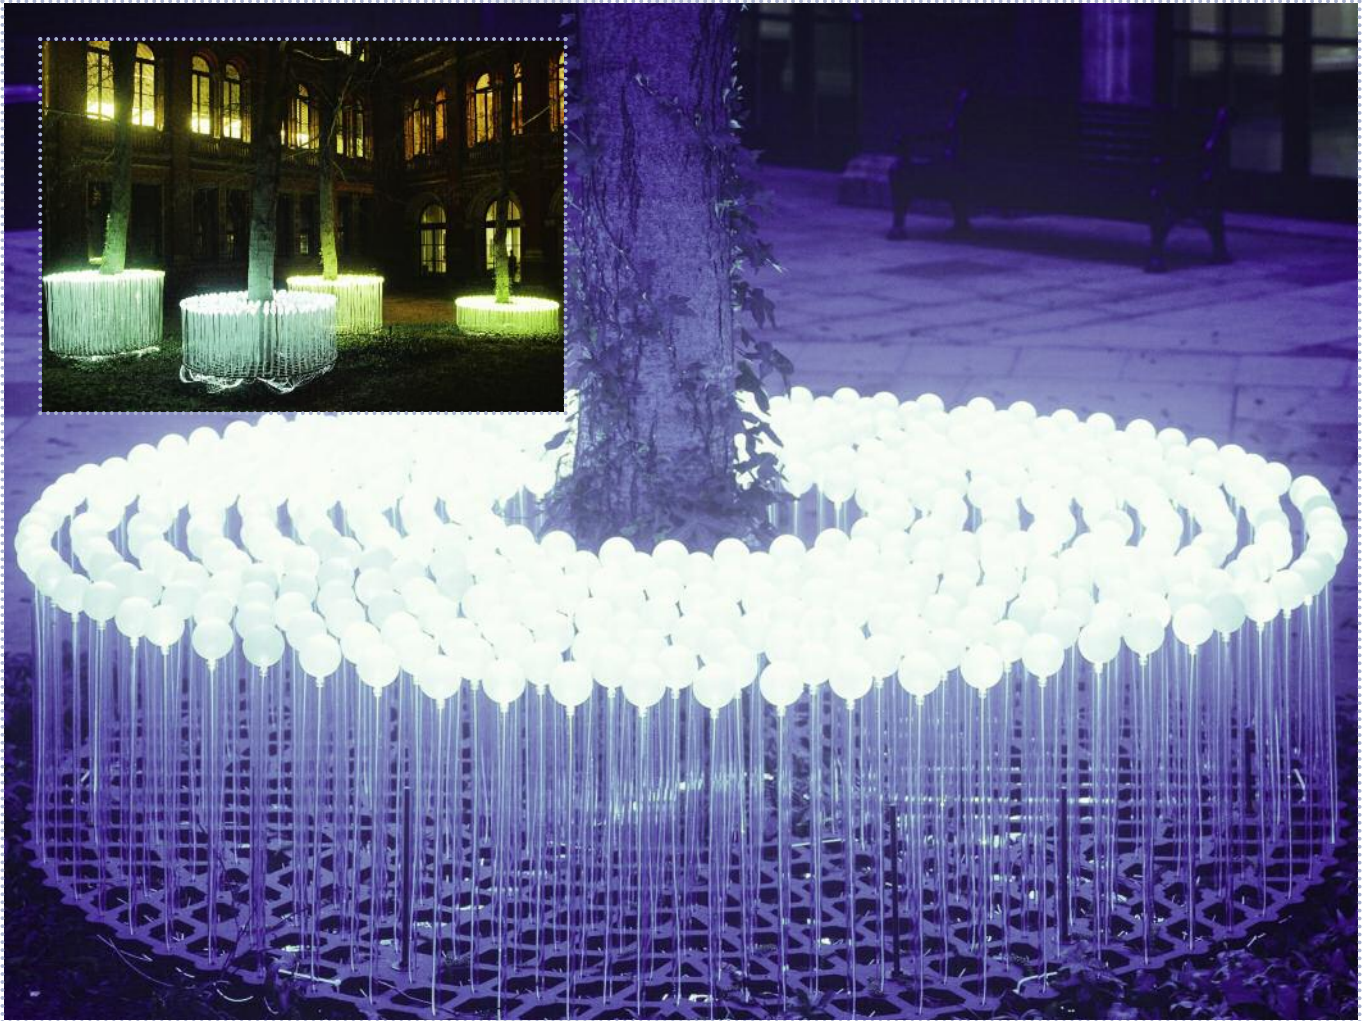

Dry Fusion System™ | Dry Fusion System™

The patented Dry Fusion System™ is what affords AFO dealers a competitive edge with on-site harness production. Easy to use, makes harnesses with superior quality and performance.

Dry Fusion System™ (Sistema de Fusión Seca) patentado que confiere a nuestros distribuidores la ventaja de fabricar y terminar mazos en obra. Fácil de utilizar para producir mazos de alta calidad.

CODE	PRODUCT	TYPE	VOLTAGE
DFS101	Complete dry fusion system with flightcase	Portable	220 / 240V
DFS102	Automatic dry fusion system	Portable	220 / 240V
DFS201	Control unit for four port slave unit DFS301	Bench	220 / 240V
DFS301	Four port slave unit for DFS201	Bench	N/A
DFS401	Compact dry fusion system	Portable	220 / 240V

Glass formers and other consumables available from our accessory range.