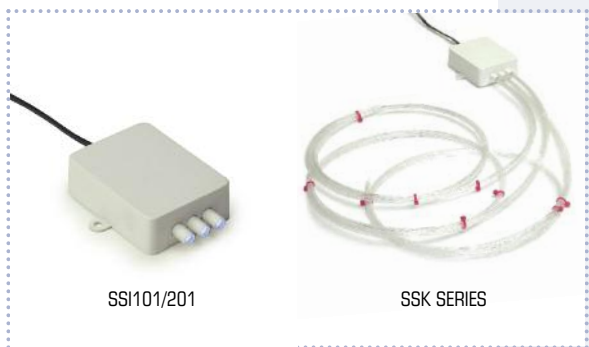

Solid State Illuminator & Kits | Iluminador Estado Sólido y Kits