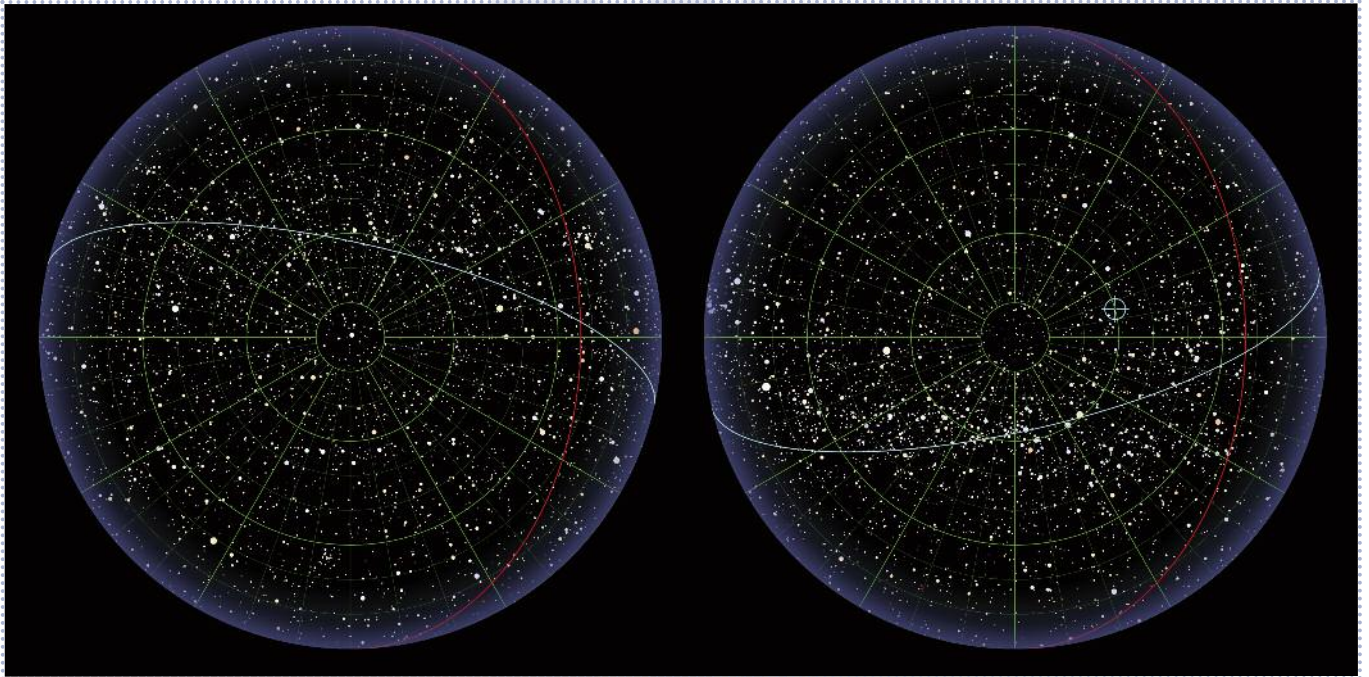

Beside scale reproductions of accurate sections of the sky at night to full hemispheres, we can manufacture any pattern, drawing or scene at any size or level of complexity.

Además de reproducciones a escala de sectores del firmamento nocturno e incluso hemisferios completos, fabricamos cualquier patrón, dibujo o esquema a cualquier tamaño o nivel de complejidad.