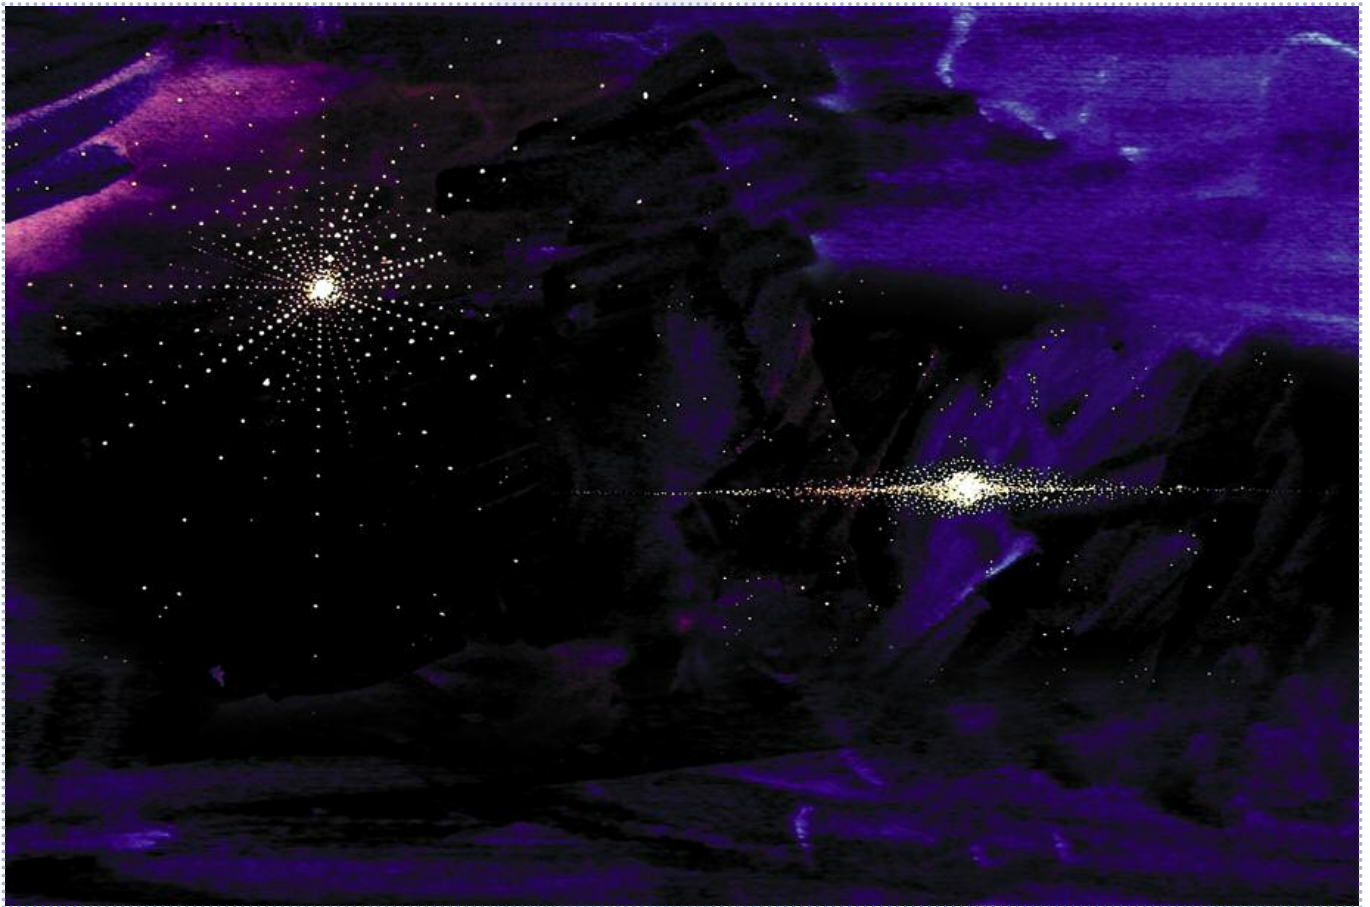

Supernovas in round or flat versions. Complete with illuminator, fiber harness, scale 1:1 drilling template and installation instructions.
Kits de supernova con iluminador, mazo de fibras, plantilla de taladrado a escala 1:1 e instrucciones.

CODE	PRODUCT	FIBERS	FIBER Ø	LENGTH	ILLUMINATOR
CES401	Supernova round kit	280	0,50mm	2m	AHI**
CES402	Supernova round kit	560	0,50mm	2m	AHI**
CES403	Supernova flat kit	1800	0,50mm	3m	AHI**
CES404	Supernova flat kit	3600	0,50mm	3m	AHI**
CES451	Supernova round kit	570	0,50mm	2m	ASI*

On request we can manufacture these patterns or any other from a drawing or photograph.

* Noiseless (no fan). ** Available with low-noise fan.