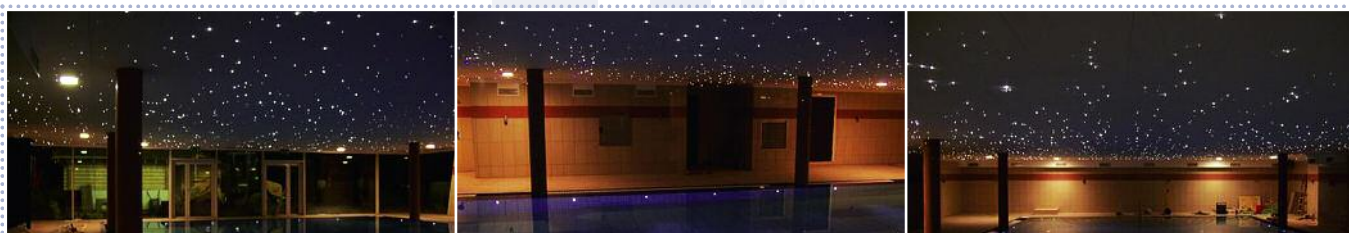

Starry sky effect sets to cover different areas. Complete with illuminator, fiber harness and instructions. We can design and supply starry skies of any size and complexity, such as the new Amiri Air Terminal with 10,000m² over 2,000Km of fibers, 500,000 points and more than 400 illuminators.

Kits de firmamentos para cubrir áreas de diversa extensión, con iluminador, mazo de fibras e instrucciones. Podemos fabricar y suministrar firmamentos de cualquier tamaño y complejidad, como la Terminal Amiri, con 10.000m², 2.000Km de fibras, 500.000 puntos y más de 400 iluminadores.

CODE	PRODUCT	FIBERS	FIBER Ø	LENGTH	AREA	ILLUMINATOR
CES851	Starry sky kit	200	Mixed	2m	4m²	ASI*
CES852	Starry sky kit	300	Mixed	2 / 3m	6m²	ASI*
CES853	Starry sky kit	400	Mixed	2 / 3m	8m²	ASI*
CES854	Starry sky kit	450	Mixed	2 / 3 / 4m	9m²	ASI*

On request we can manufacture these patterns or any other from a drawing or photograph.

* Noiseless (no fan).