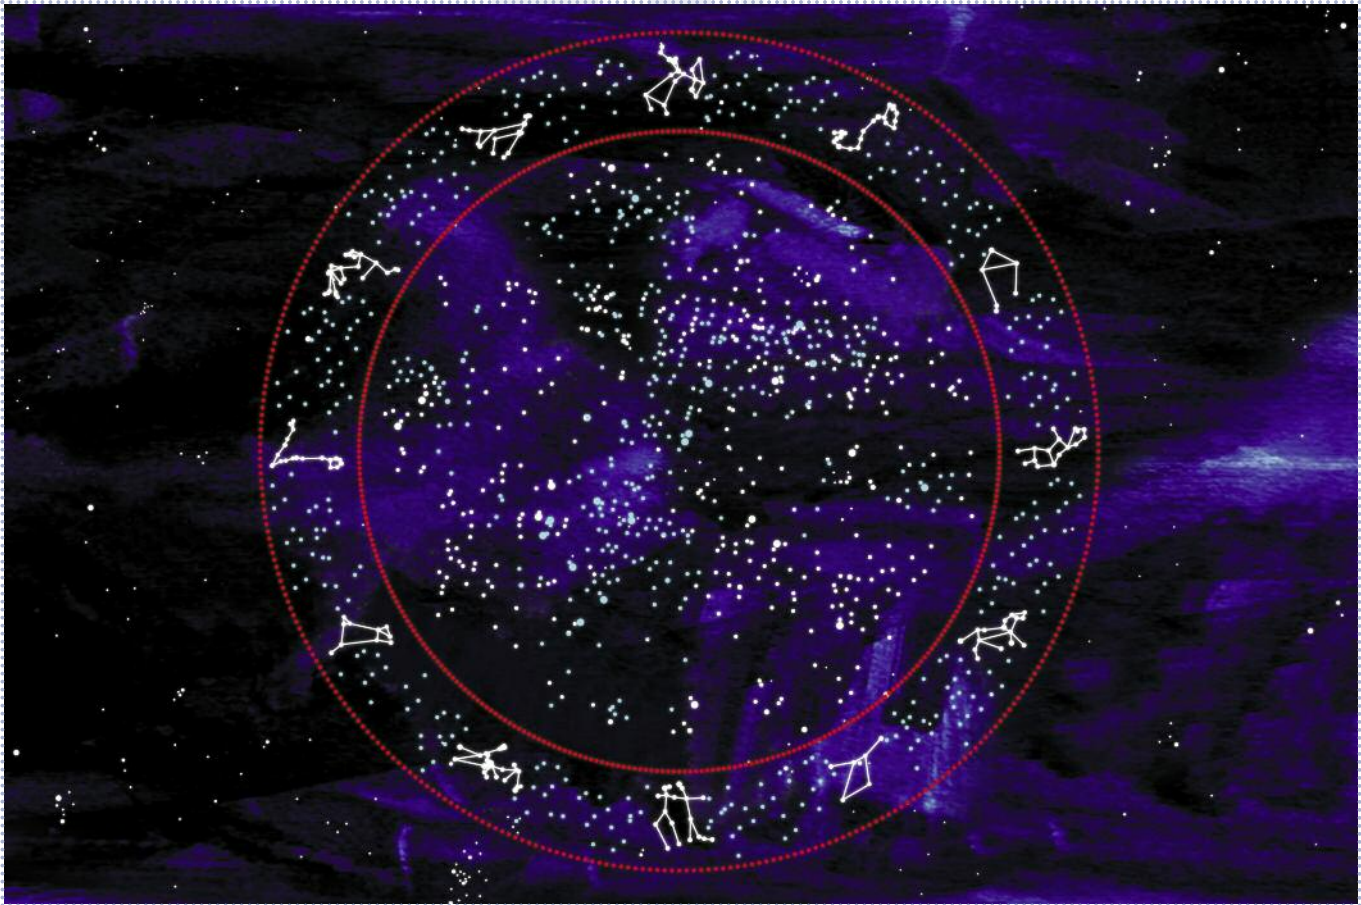

Kit with all the components to transform any ceiling into a zodiac ring. Custom manufactured to any size and complexity, complete with 1:1 templates.

Kit con los componentes para recrear un zodiaco completo en cualquier paramento. Fabricación bajo pedido con cualquier tamaño y complejidad. Se entrega completo con plantillas a tamaño real.